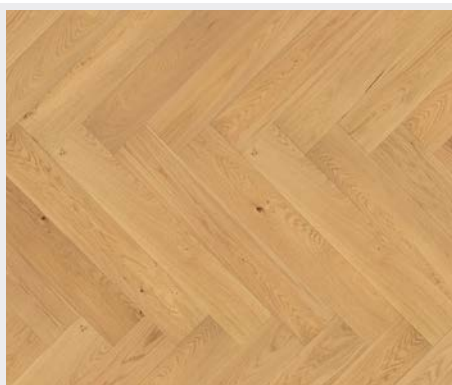

TŘÍDĚNÍ DUBU – HERRINGBONE

Natur, minimum suků

Třídění NATUR nabízí stylovou a elegantní rybinu z čistého pečlivě vytříděného dubu s občasným výskytem malých suků. Lamely mají krásné kombinace odstínů barev, typicky malá očka a takřka žádnou běle.