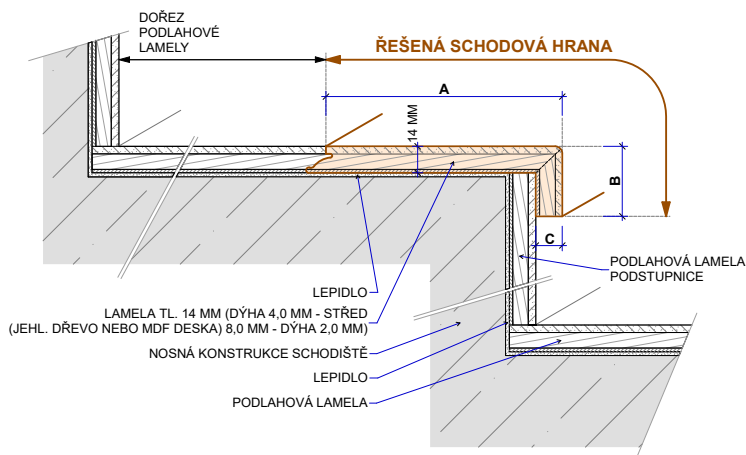

3-VRSTVÉ TYP D