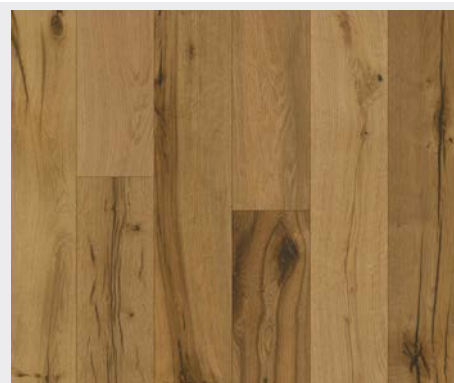

Rustik

Třídění RUSTIK zajišťuje výrazně rustikální třídění s živou strukturou dřeva s výraznými tmavě tmelenými sukami a trhlinami. Okrajová běle a větší barevné variace jsou také přípustné – dodávají tak podlaze dynamický vzhled, ve kterém lze vidět nádherné markanty přírodního dubu.