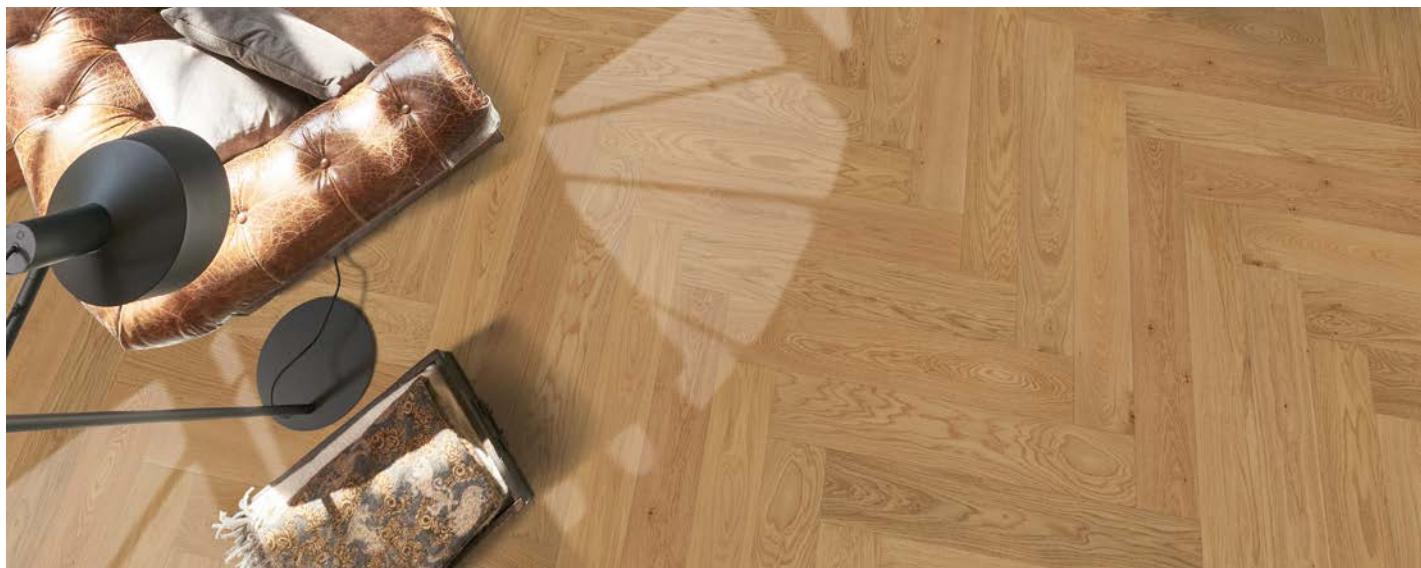

FLQOR!T®

THE WOODEN FLOOR

PODLAHY DŘEVĚNÉ TŘÍVRSTVÉ

CASTLE HERRINGBONE

VŽDY VÝHODNĚ

- Stylová a elegantní rybina
- Minimální výskyt suků
- 2,5 mm nášlap, zámek Fold-Down
- Oxidativní olej, bílý oxidativní olej, matný lak, velmi lehký kartáč

Formát (mm)	Spoj	Podlahové vytápění	Tepelný odpor m²K/W	Typ nášlapné vrstvy	Nášlapná vrstva (mm)	Nosič			
14 x 130 x 725	Zámek Fold-Down	vhodné	0,12	Řezaná dýha	2,5	Latkový střed			
Doporučená pokládká	Vzor	Obsah balení	Počet lamel v balení (ks)	Balení (m²)	Hmotnost balení (kg)	Počet balení na paletě (ks)	Paleta (m²)	Hmotnost palety (kg)	Záruka pro bytové/komerční prostory

Plovoucí nebo celoplošné lepení Plošný - rybina Plně délky lamel 7 0,6601 5,54 64 42,2464 375 2 roky

Kód	Název dekoru	Vzor	Třídění dřeva	Povrchová úprava	Kartáčování	Zkosená hrana	Kód doporučené lišty	Dostupnost	EUR/m² bez DPH
B75001	Dub Natur, oxid. olej	Plošný - rybina	Natur, minimum suků	Oxidativní olej	Ano	4-stranná mikrořáze	1660D0	S	83,00
B75002	Dub Natur, bílý oxid. olej	Plošný - rybina	Natur, minimum suků	Bílý oxidativní olej	Ano	4-stranná mikrořáze	1660DOB	S*	83,00
B75003	Dub Natur, matný lak	Plošný - rybina	Natur, minimum suků	Matný lak	Ano	4-stranná mikrořáze	1660D	S	83,00

S* dostupné od poloviny června 2024

Dub Natur, oxidativní olej