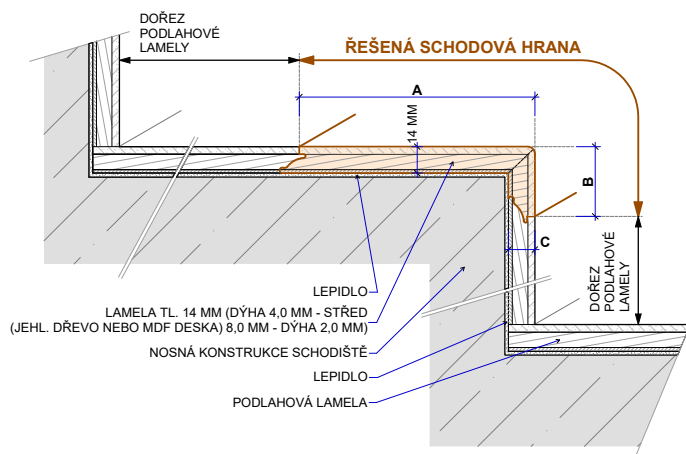

3-VRSTVÉ TYP C