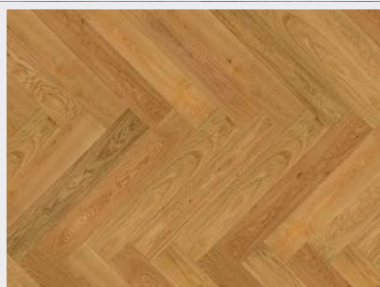

Dub Natur
matný lak, velmi lehký kartáč

Důležité upozornění: Při výběru podlah z ručních vzorníků nebo ze stojanů, mohou zejména dřevěné podlahy vykazovat větší rozptýlení barevnosti a větší rozsah přirozených vad dřevin než odpovídá malému vzorku podlahy. Dřevo je přírodní materiál a každá podlahová lamela je neopakovatelný originál. Vzorky a fotografie jsou díky své limitované velikosti pouze ilustrativní a tedy nezávazné pro objednávku, protože nemohou postihnout veškeré znaky dřeva (barevné a strukturální rozdíly), které dané třídění může obsahovat; nejedná se tedy o vzorky ve smyslu § 2096 občanského zákoníku.