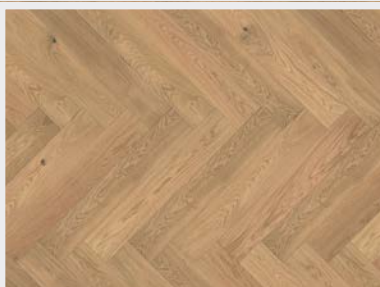

Dub Natur
bílý oxidativní olej, velmi lehký kartáč